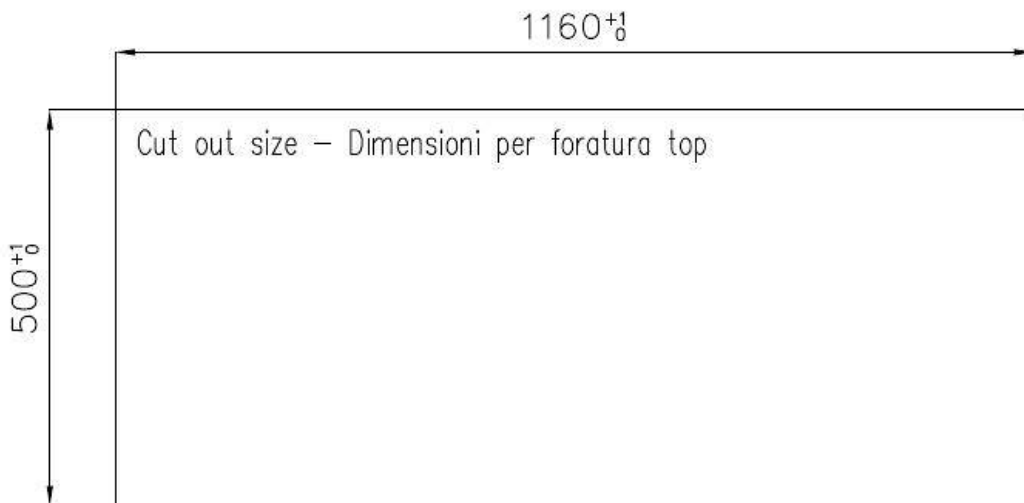

Lavello S4000 cod. 4315/05*

FT

FTS

GALLERIA FOTOGRAFICA