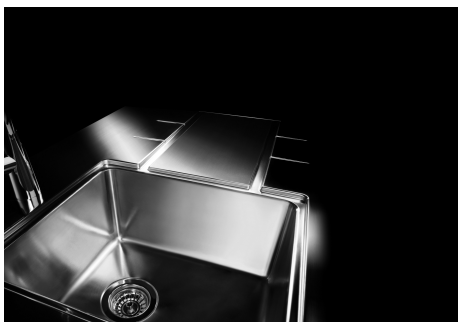

GALLERIA FOTOGRAFICA