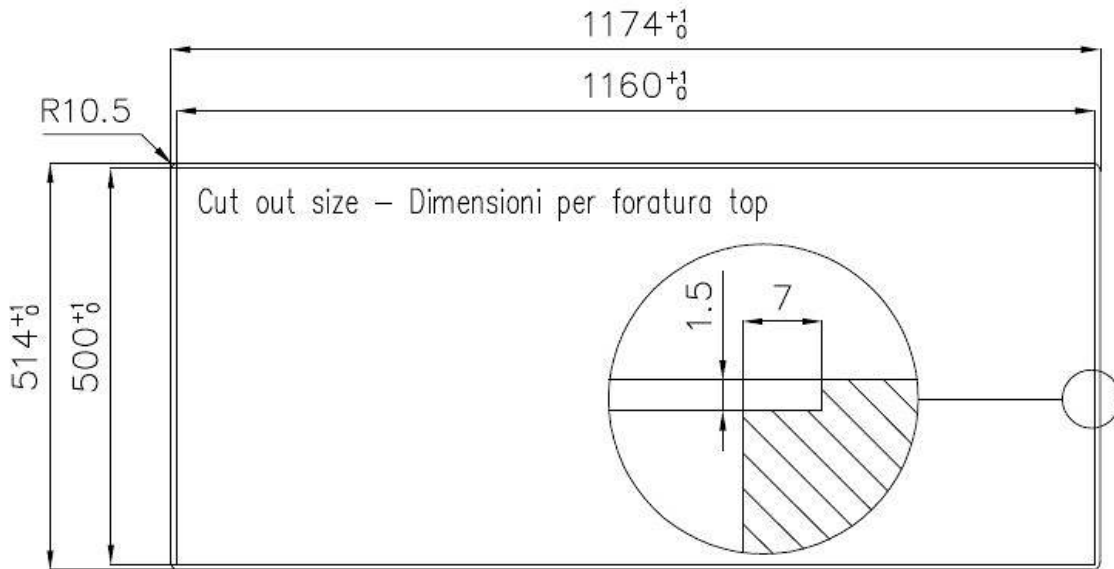

Lavello S4000 cod. 4315/05*

FT